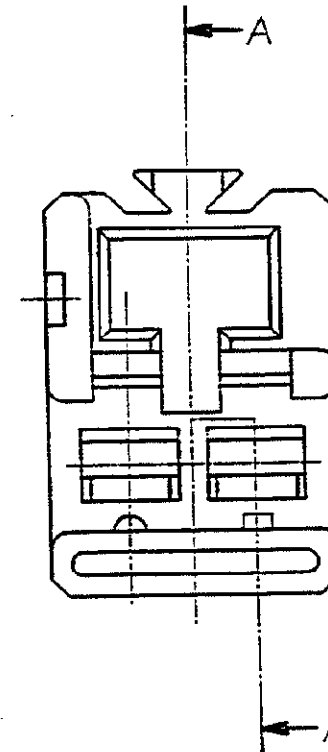

NUMBER C-175915

METRIC

DIMENSIONS IN MILLIMETERS. DO NOT SCALE PRINT

断面 A-A
SECT.

NOTES:

1 MATING HOUSING PART NUMBER IS 175912-5

注:

- 1. 装着相手型番
3極キャップハウジング P/N 175912-5
(2極側に装着)

175915-1	WHITE	1
P/N 型番	COLOR 色	NO. 項番

Copyright ©1990 AMP (Japan), LTD. ALL RIGHTS RESERVED.		AMP AMP (JAPAN), LTD. Tokyo, Japan																	
WIRE RANGE mm ² CAVG		INSULATION DIA mm																	
MATERIAL PBT		FINISH																	
NAME AIR BAG CONNECTOR 2Pos. DOUBLE LOCK PLATE エアバック コネクタ 2極 キャップ用ダブルロックプレート		GENERAL TOLERANCE																	
<table border="1"> <tr> <td>DR.</td> <td>J-12513</td> <td>KO</td> <td>SI</td> <td>5/8/90</td> </tr> <tr> <td>DR.</td> <td>J-12471</td> <td>KO</td> <td>SI</td> <td>5/8/90</td> </tr> </table>		DR.	J-12513	KO	SI	5/8/90	DR.	J-12471	KO	SI	5/8/90	<table border="1"> <tr> <td>SIZE</td> <td>LOC</td> <td>NUMBER</td> </tr> <tr> <td>A3</td> <td>J</td> <td>C-175915</td> </tr> </table>		SIZE	LOC	NUMBER	A3	J	C-175915
DR.	J-12513	KO	SI	5/8/90															
DR.	J-12471	KO	SI	5/8/90															
SIZE	LOC	NUMBER																	
A3	J	C-175915																	
LTR REVISION RECORD		SCALE 5-1																	
DR CHK DATE		REV. A SHEET #																	

CUSTOMER DRAWING