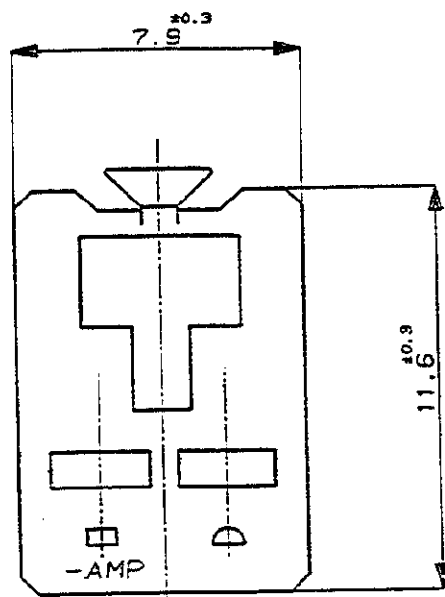

NUMBER C-175915

METRIC

DIMENSIONS IN MILLIMETERS. DO NOT SCALE PRINT

断面 A-A
SECT.

NOTES:

1 MATING HOUSING PART NUMBER IS 175912-5

注:

- 1. 装着相手型番
3極キャップハウジング P/N 175912-5
(2極側に装着)

175915-1	WHITE	1
P/N 型番	COLOR 色	NO. 項番

Copyright ©1990 AMP (Japan), LTD. ALL RIGHTS RESERVED.		AMP AMP (JAPAN), LTD. Tokyo, Japan																	
WIRE RANGE mm ² CAVG		INSULATION DIA mm																	
MATERIAL PBT		FINISH																	
NAME AIR BAG CONNECTOR 2Pos. DOUBLE LOCK PLATE エアバック コネクタ 2極 キャップ用ダブルロックプレート		GENERAL TOLERANCE																	
<table border="1"> <tr> <td>DR.</td> <td>J-12513</td> <td>KO</td> <td>SI</td> <td>5/8/90</td> </tr> <tr> <td>DR.</td> <td>J-12471</td> <td>KO</td> <td>SI</td> <td>5/8/90</td> </tr> </table>		DR.	J-12513	KO	SI	5/8/90	DR.	J-12471	KO	SI	5/8/90	<table border="1"> <tr> <td>SIZE</td> <td>LOC</td> <td>NUMBER</td> </tr> <tr> <td>A3</td> <td>J</td> <td>C-175915</td> </tr> </table>		SIZE	LOC	NUMBER	A3	J	C-175915
DR.	J-12513	KO	SI	5/8/90															
DR.	J-12471	KO	SI	5/8/90															
SIZE	LOC	NUMBER																	
A3	J	C-175915																	
LTR REVISION RECORD		SCALE 5-1																	
DR CHK DATE		REV. A SHEET #																	